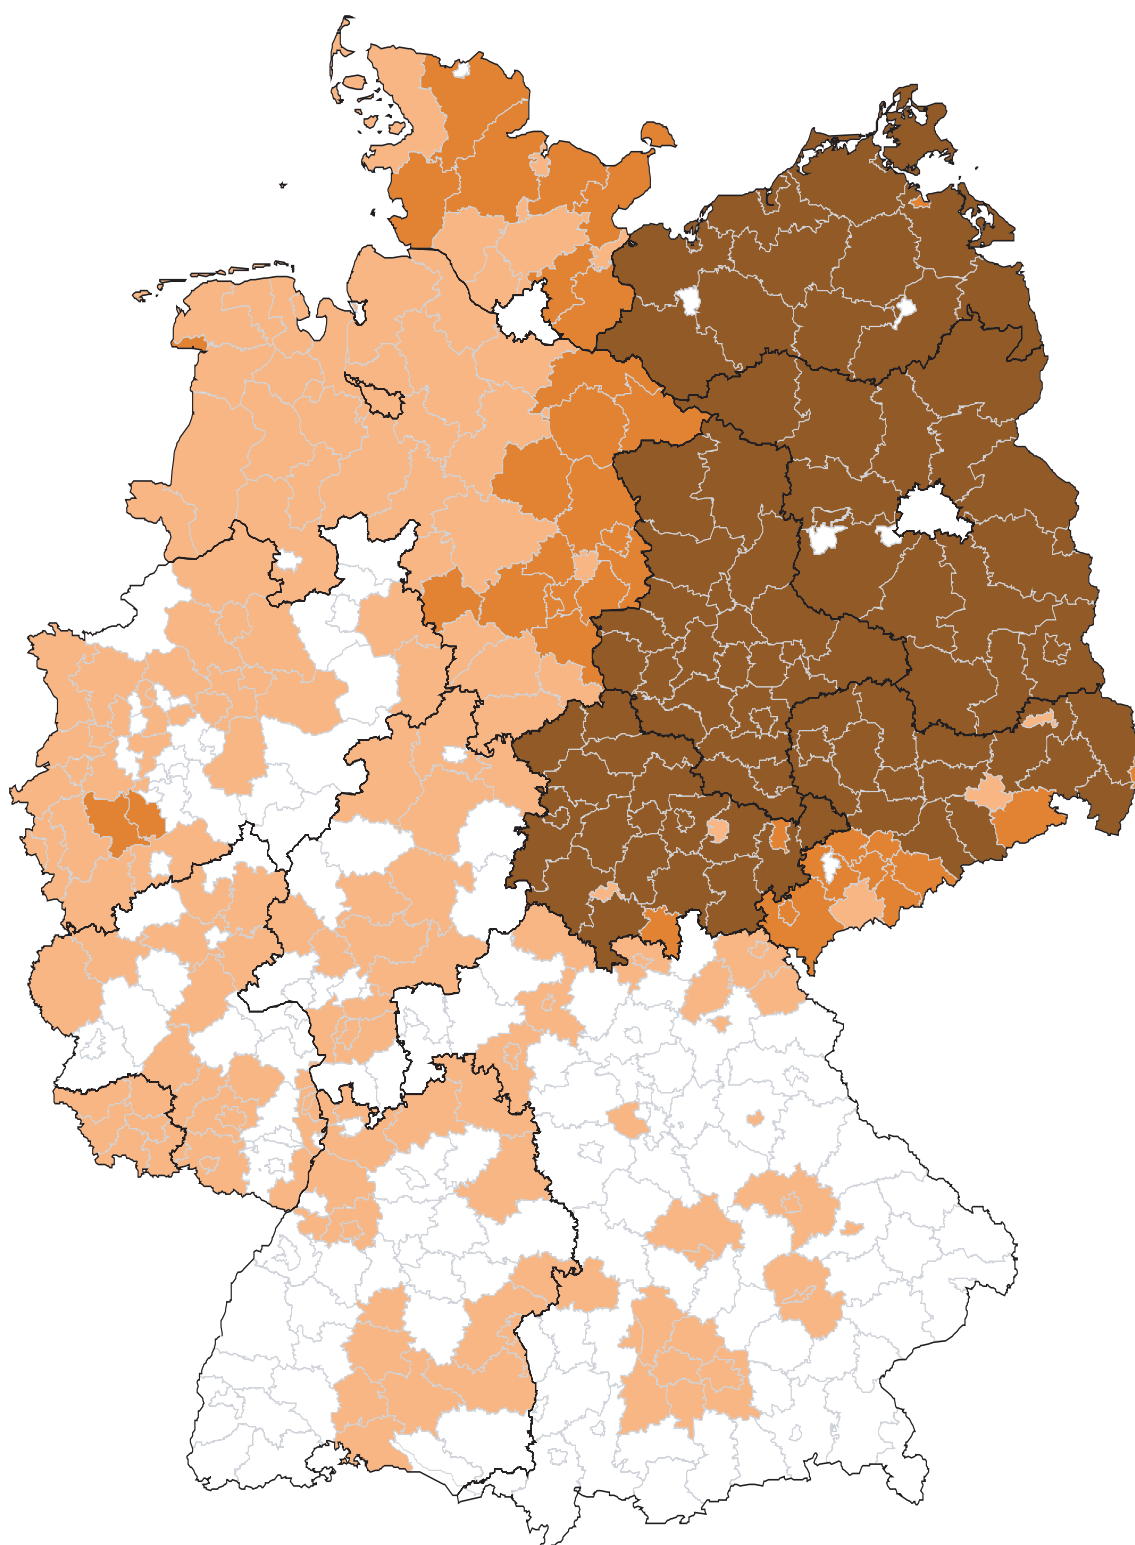

Die Größe der landwirtschaftlichen Betriebe in Deutschland

(Landwirtschaftsfläche je Betrieb in Hektar)

0 - 25 25 - 50 50 - 100 > 100